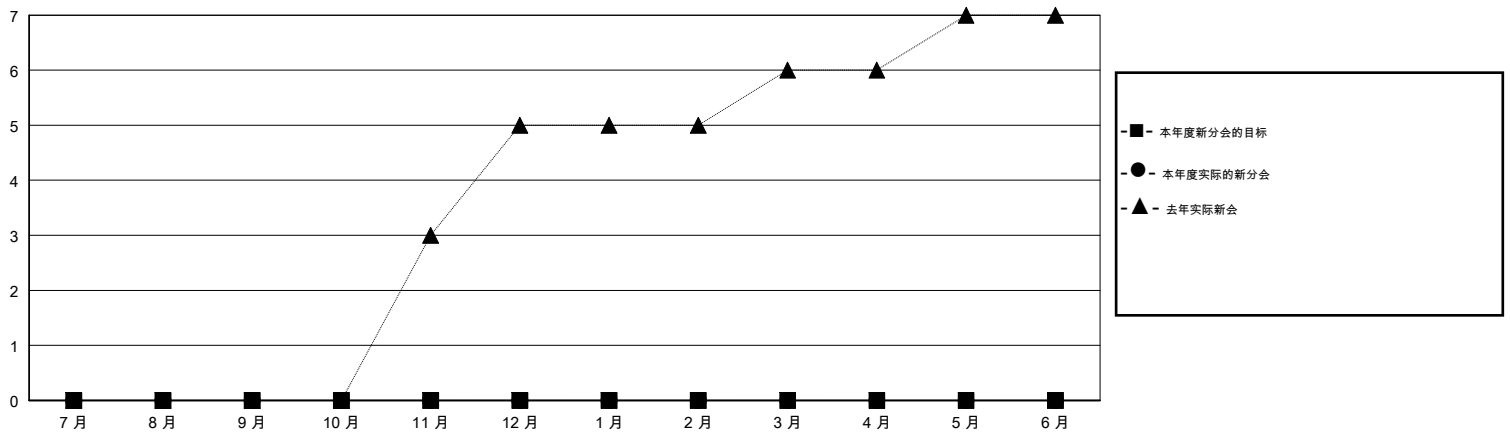

MONTHLY MEMBERSHIP PROGRESS REPORT

District 387

Results as of: 01/31/2019

GMT: ZIYU LIN

地点 CHINA

GMT宪章区

分会			
成果 2018-2019			
季	新分会目标	新会	会员流失的分会
7月/8月/9月	0	0	8
10月/11月/12月	0	0	0
1月/2月/3月	0	0	0
4月/5月/6月	0	0	0

位会员@每位须缴			
成果 2018-2019			
季	会员净增长目标	实际会员增长数	实际退会会员 (包括转会)
7月/8月/9月	250	20	15
10月/11月/12月	250	11	12
1月/2月/3月	150	2	1
4月/5月/6月	100	0	0

目标与实际新会累积

目标和实际会员累积

已取消的分会: 8

9 CLUBS OF 93 增添1位或以上的新会员

性别分布

男 1,126 (61.66%)
 女 700 (38.34%)
 年度女性会员百分比目标: 0%