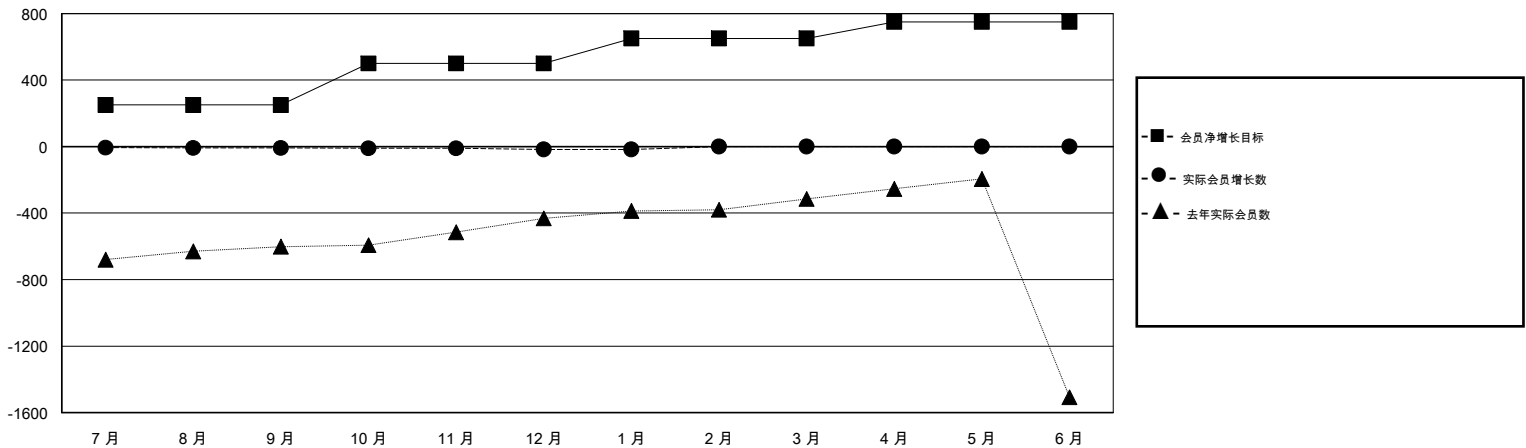

MONTHLY MEMBERSHIP PROGRESS REPORT

District 387

Results as of: 01/31/2019

GMT: ZIYU LIN

地点 CHINA

GMT宪章区

分会			
成果 2018-2019			
季	新分会目标	新会	会员流失的分会
7月/8月/9月	0	0	8
10月/11月/12月	0	0	0
1月/2月/3月	0	0	0
4月/5月/6月	0	0	0

位会员@每位须缴			
成果 2018-2019			
季	会员净增长目标	实际会员增长数	实际退会会员 (包括转会)
7月/8月/9月	250	20	15
10月/11月/12月	250	11	12
1月/2月/3月	150	2	1
4月/5月/6月	100	0	0

目标与实际新会累积

目标和实际会员累积

已取消的分会: 8

9 CLUBS OF 93 增添1位或以上的新会员

性别分布

男 1,126 (61.66%)
 女 700 (38.34%)
 年度女性会员百分比目标: 0%